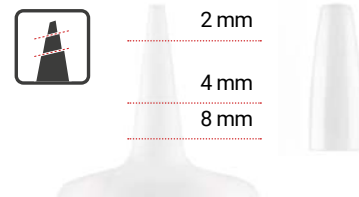

NUEVOS COLORES para identificar las diferentes salsas
NEW COLORS to identify the different sauces
NOUVELLES COULEURS pour identifier les différentes sauces

Dosificador con marcas para adecuar el diámetro de salida de caudal, para poder introducir todo tipo de aderezos, más ligeros o más espesos ajustándose a las necesidades del cliente.

Dispenser with marks to adapt the nozzle diameter to the flow required for all types of light or thick dressings to suit customers' needs.

Flacon doseur à marques pour adapter le diamètre de sortie de débit permettant de le destiner à tout type d'assaisonnement, plus ou moins liquide ou épais et répondre ainsi aux besoins du client.