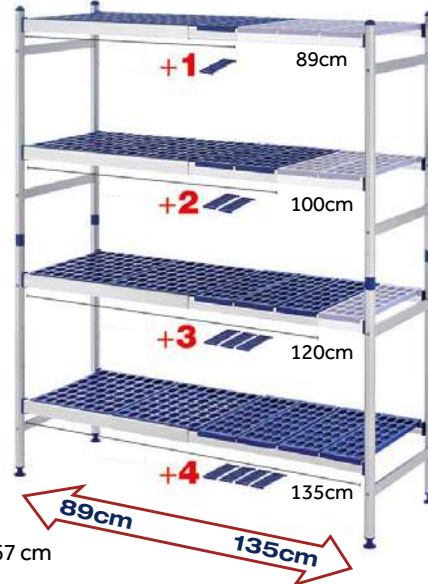

Ref. **09292** / 9L · GN 1/1
530x325xh65 mm

Ref. **09293** / 13L · GN 1/1
530x325xh100 mm

Estanterías

Étagères · Shelves

x4
Max
150kg

1x
Ref. **03406**
97,5x47,5xh170 cm

x4
Max
140kg

1x
Ref. **00950**
89/135x48xh167 cm