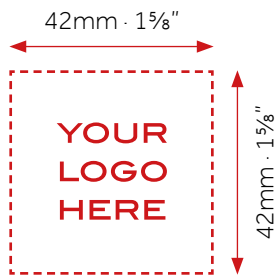

48 x 
  
 Ref. **41646** 28cl · 10oz  
 Ø79xh188mm  
 Ø3½" x h7¾"

24 x 
  
 Ref. **41644** 30cl · 10oz  
 Ø119xh169mm  
 Ø7¾" x h6¾"

72 x 
  
 Ref. **41660** 6cl · 2oz  
 Ø47xh76mm  
 Ø1¾" x h3"

24 x 
  
 Ref. **41649** 78cl · 28oz  
 Ø117xh210mm  
 Ø4¾" x h8¼"

24 x 
  
 Ref. **41641** 70cl · 25oz  
 Ø86xh255mm  
 Ø3¾" x h10"

24 x 
  
 Ref. **41659** 70cl · 25oz  
 Ø145x104xh155mm  
 Ø5¾" x 4¼" x h6½"

48 x 
  
 Ref. **41662** 60cl · 20oz  
 Ø82xh150mm  
 Ø3¼" x h5¾"

48 x 
  
 Ref. **41661** 43cl · 15oz  
 Ø80xh256mm  
 Ø3½" x h10½"

48 x 
  
 Ref. **41642** 54cl · 18oz  
 Ø77xh157mm  
 Ø3" x h6½"

48 x 
  
 Ref. **41643** 42cl · 14oz  
 Ø87xh97mm  
 Ø3¾" x h3¾"

**PERSONALIZACIÓN**  
Customization · Personnalisation

**LOGO** (Print area)  
Size Max. 42xh42mm  
1 5/8" x h 1 5/8"  
Max. 2 colour  
Min. 200 units

- |   |  |   |   |  |
|---|--|---|---|--|
|  <p> PC<br/>6 x <br/>Ref. <b>09673</b> 1,4L- 47oz<br/>Ø115xh200 mm<br/>Ø4 1/2" x h 7 7/8"</p> |  <p><br/> PC<br/>6 x <br/>Ref. <b>09674</b> 1,8L- 61oz<br/>Ø130xh200 mm<br/>Ø5 1/8" x h 7 7/8"</p> |  <p><br/> ABS<br/>6 x <br/>Ref. <b>91006</b> 1,4L- 47oz<br/>Ø115xh200 mm<br/>Ø4 1/2" x h 7 7/8"</p> |  <p><br/> ABS<br/>6 x <br/>Ref. <b>91007</b> 1,8L- 61oz<br/>Ø130xh200 mm<br/>Ø5 1/8" x h 7 7/8"</p> |  <p><br/> SAN<br/>6 x <br/>Ref. <b>02080</b> 2L- 68oz<br/>230x110xh260 mm<br/>Ø9" x 4 3/8" x h 10 1/4"</p> |
|---|--|---|---|--|