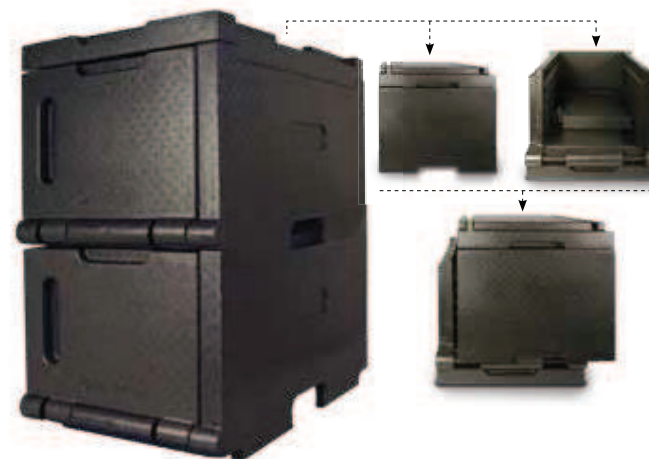

2 Fold down front door even if with several stacked containers. Easy stacking.
Porte avant rabattable avec plusieurs contenants empilés. Empilement facile.

Item	L	h
1500	48 L	379 mm

3 Can be dismantled for easy cleaning in a dishwasher.
Démontable et facile à nettoyer, apte au lave-vaisselle.

4 Optimization of space when stored empty.

Optimisation de l'espace. Stockage à vide.

5 Side housing for transport straps.
Logements latéraux pour sangles de transport.

6 Side handles. Side grip areas.
Poignées intégrées. Zones de prise latérale.