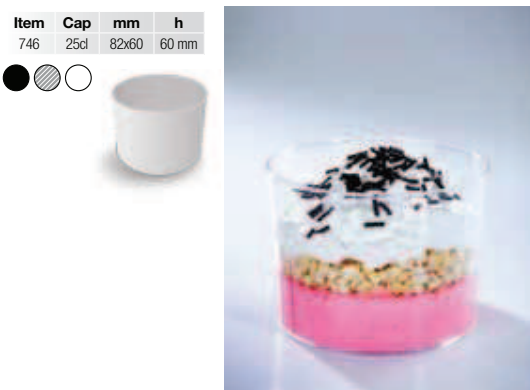

## LOIÇA DE CATERING

**nature**  
catering system

Designs Registration

Item	mm	h
734	119x40	20 mm

Item	Cap	mm	h
735	5cl	56x43	43 mm

Item	Cap	mm	h
736	9cl	60x64	55 mm

Item	mm	h
739	98x20	11 mm

Item	Cap	mm	h
746	25cl	82x60	60 mm

Item	mm	h
740	88x15	6 mm

Item	mm	h
741	196x15	6 mm

Item	mm	h
742	340x209	19 mm

Item	mm	h
743	104x160	18 mm

Item	mm	h
744	97 x 79	15 mm

Item	Cap	mm	h
745	8cl	90x84	32 mm