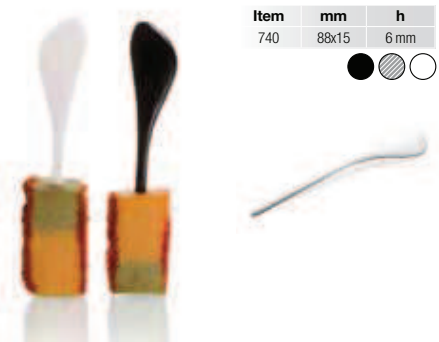

## LOIÇA DE CATERING

**nature**  
catering system

Designs Registration

Item	mm	h
734	119x40	20 mm

Item	Cap	mm	h
735	5cl	56x43	43 mm

Item	Cap	mm	h
736	9cl	60x64	55 mm

Item	mm	h
739	98x20	11 mm

Item	Cap	mm	h
746	25cl	82x60	60 mm

Item	mm	h
740	88x15	6 mm

Item	mm	h
741	196x15	6 mm

Item	mm	h
742	340x209	19 mm

Item	mm	h
743	104x160	18 mm

Item	mm	h
744	97 x 79	15 mm

Item	Cap	mm	h
745	8cl	90x84	32 mm